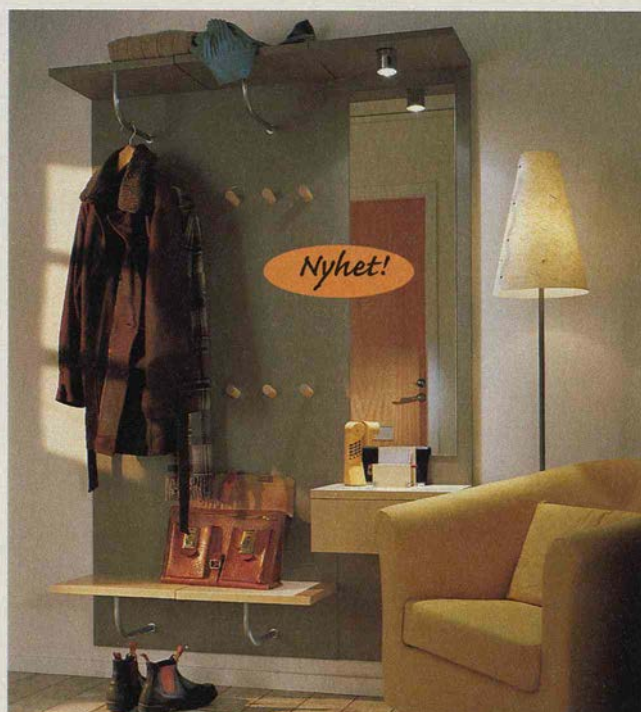

Samma pris i år!
189.-
RIGG klädhängare
KAJAK spegelgarderob 2.295.- Två yttersektioner öppnas för att ge
tillgång till 18 hyllplan och klädstång i mittdelen. Svartfolierad spånski-
va och stålplåt. 109×190 cm, djup 35 cm. **RIGG** hatt-/klädhängare
189.- Svartlackerat stålrör. Ø53 cm, höjd 170 cm.